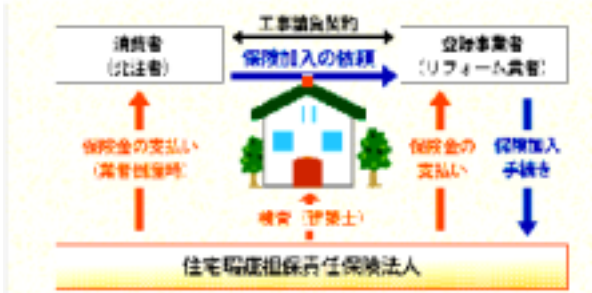

* 外壁・屋根・天井・床の断熱改修でのポイント数

外壁・屋根・天井・床のエコリフォーム	改修後の各部屋ごとに、一定の量の断熱材を用いる断熱改修が対象。 外壁 100,000 ㊦ 屋根・天井 30,000 ㊦ 床 50,000 ㊦
---------------------------	---

* 上記のどちらか断熱改修と併せて、さらにポイント加算

バリアフリーリフォーム 1戸あたり50,000㊦上限	省エネ住宅設備リフォーム 1戸あたり1製品20,000㊦のみの発行 3製品合計最大60,000㊦以内												
<table border="1"> <tr><td>手すりの設置</td><td>浴室・トイレ・洗面室・廊下・階段・その他 施工内容ごとに 5,000 ㊦</td></tr> <tr><td>段差解消</td><td>屋外の出入口・浴室・屋内(浴室以外) 施工内容ごとに 5,000 ㊦</td></tr> <tr><td>出入口幅等の拡張</td><td>通路の幅・出入口の幅 玄関ドア・引戸も対象です。 施工内容ごとに 25,000 ㊦</td></tr> </table>	手すりの設置	浴室・トイレ・洗面室・廊下・階段・その他 施工内容ごとに 5,000 ㊦	段差解消	屋外の出入口・浴室・屋内(浴室以外) 施工内容ごとに 5,000 ㊦	出入口幅等の拡張	通路の幅・出入口の幅 玄関ドア・引戸も対象です。 施工内容ごとに 25,000 ㊦	<table border="1"> <tr><td>住宅用太陽熱利用システム</td><td>太陽熱を集熱するシステムにポンプなどの動力を用いるも 太陽光を電気に変える太陽光発電は、対象となりません。</td></tr> <tr><td>節水型トイレ</td><td>水量が6.5リットル以下で洗浄することができる大便器</td></tr> <tr><td>高断熱浴槽</td><td>専用フロふたなどがセットの高断熱浴槽 (湯温降下は4時間で2.5以内)</td></tr> </table> <p>各 20,000 ㊦</p>	住宅用太陽熱利用システム	太陽熱を集熱するシステムにポンプなどの動力を用いるも 太陽光を電気に変える太陽光発電は、対象となりません。	節水型トイレ	水量が6.5リットル以下で洗浄することができる大便器	高断熱浴槽	専用フロふたなどがセットの高断熱浴槽 (湯温降下は4時間で2.5以内)
手すりの設置	浴室・トイレ・洗面室・廊下・階段・その他 施工内容ごとに 5,000 ㊦												
段差解消	屋外の出入口・浴室・屋内(浴室以外) 施工内容ごとに 5,000 ㊦												
出入口幅等の拡張	通路の幅・出入口の幅 玄関ドア・引戸も対象です。 施工内容ごとに 25,000 ㊦												
住宅用太陽熱利用システム	太陽熱を集熱するシステムにポンプなどの動力を用いるも 太陽光を電気に変える太陽光発電は、対象となりません。												
節水型トイレ	水量が6.5リットル以下で洗浄することができる大便器												
高断熱浴槽	専用フロふたなどがセットの高断熱浴槽 (湯温降下は4時間で2.5以内)												

すみらくかわら版

は、はじめまして、リフォームの専門家として、地域に貢献したいと考えています。お客様のご要望に応じて、最適なリフォームプランをご提案させていただきます。お気軽にご相談ください。

地元泉州で住まいを楽しむ

保険の仕組み

加入は任意なので事前確認を

リフォームは、家の価値を高め、快適な暮らしを実現するための大切な投資です。しかし、リフォームには様々なリスクがあります。例えば、工期の遅延、予算の超過、施工のミスなど。これらのリスクを軽減するためには、適切な保険への加入が不可欠です。当社は、お客様の安心と安全を守るために、様々な種類の保険をご提案いたします。